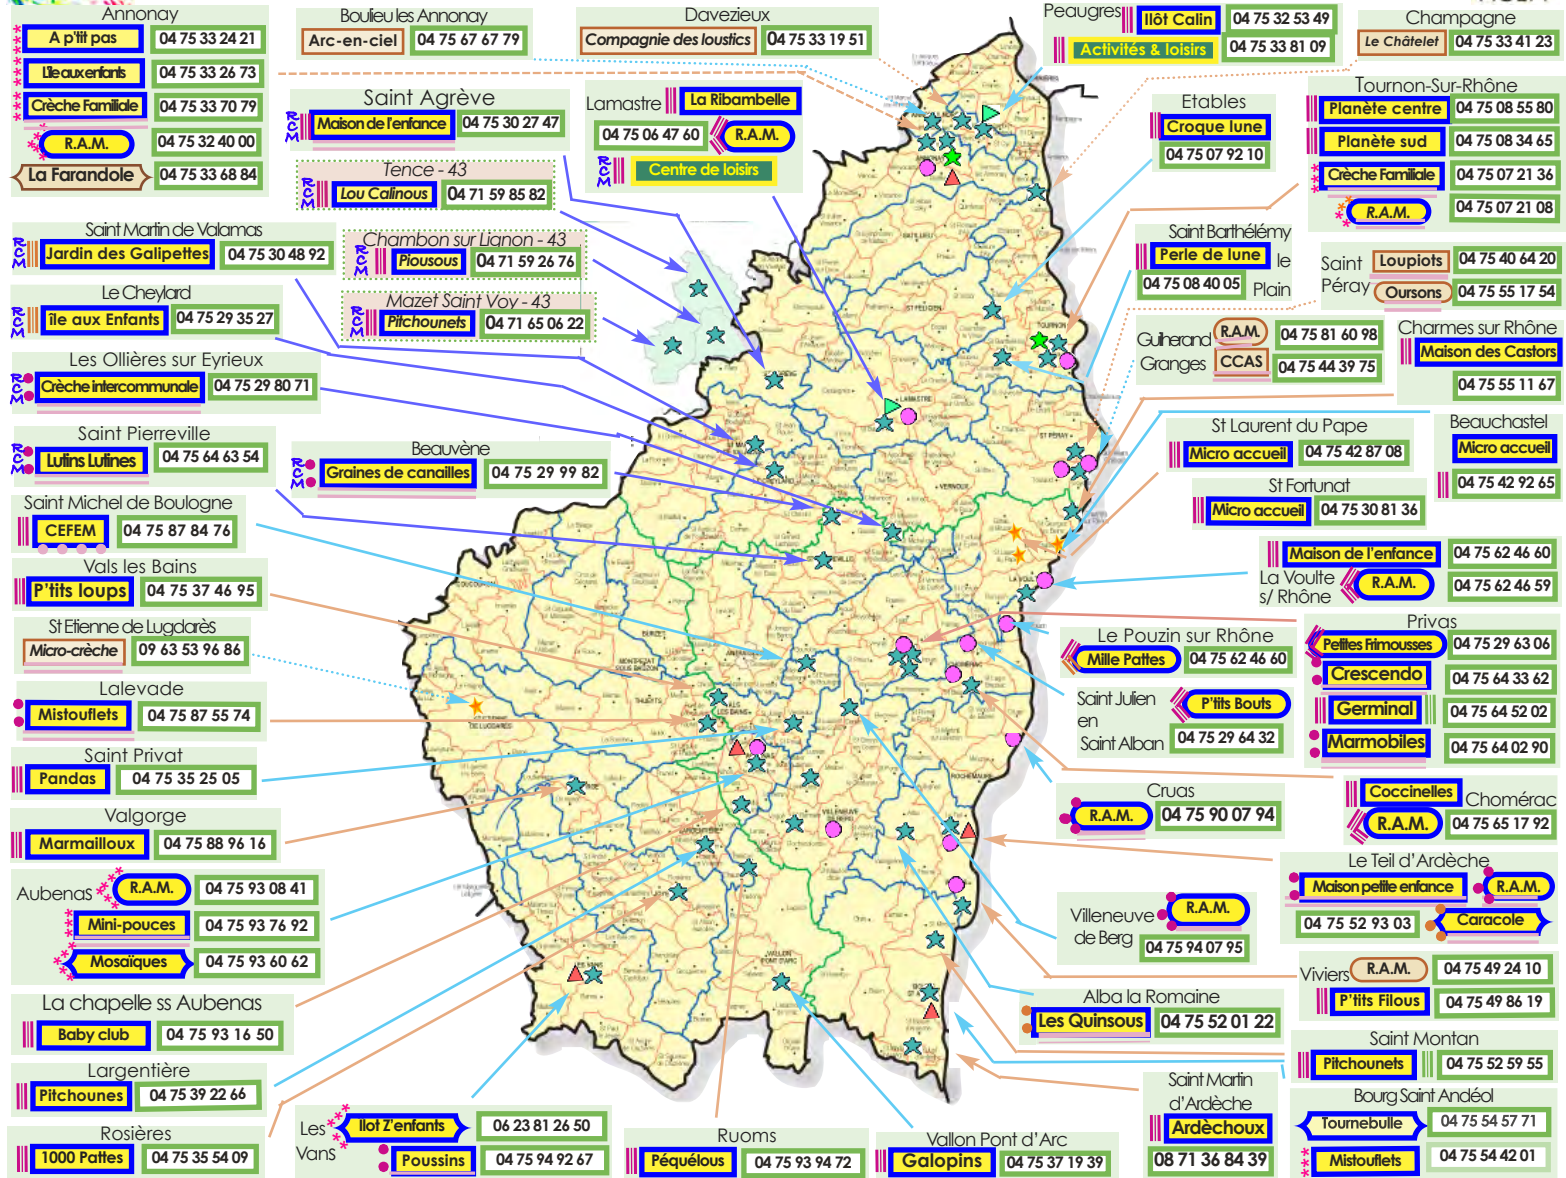

LÉGENDE

PICTOGRAMMES

- ★ Crèche multi-accueil
- ★ Crèche familiale
- ★ Micro-crèche ou micro-accueil
- Relais Assistantes Maternelles
- ▲ Lieu d'Accueil Enfants Parents
- Accueil de Loisirs

MENTIONS COMPLÉMENTAIRES

- Commune Ardèche
- Commune Haute Loire
- Rectangle Etablissement d'Accueil du Jeune Enfant
- Arrondi R.A.M.
- Etiquette L.A.E.P.
- Inverse Accueil de loisirs

Fonds & cadres

- Bord vert Téléphone
- Bordure droite verticale striée Crèche parentale
- Bas strié Gestion par les collectivités locales
- Bas pointillé Gestion SCIC
- Liens réseaux Réseau des Crèches de Montagne
- Réseau Petite Enfance

- Cadre large bleu, vert clair ou jaune, Fonds jaune ou vert foncé Contribue au réseau
- Bordure gauche > magenta
- Verticale striée Membre adhérent¹ RPE ACEPP 07 26
- Points Membre Associé¹ RPE ACEPP 07 26
- Astérisques Collab. & Liens² RPE ACEPP 07 26

¹ Effectif(s) ou en voie de l'être
² Partenariats ponctuels

Réseaux Petite Enfance

Données du 30/11/2009 C. PETITJEAN Réseau Petite enfance - V.2.02 - Tous droits réservés ©

RPE, soutiens :

ACEPP Ardèche Drôme ☎ 04 75 35 47 21
www.reseau-enfance.com

RPE, partenariats d'objectifs :

RPE, appuis ponctuels :